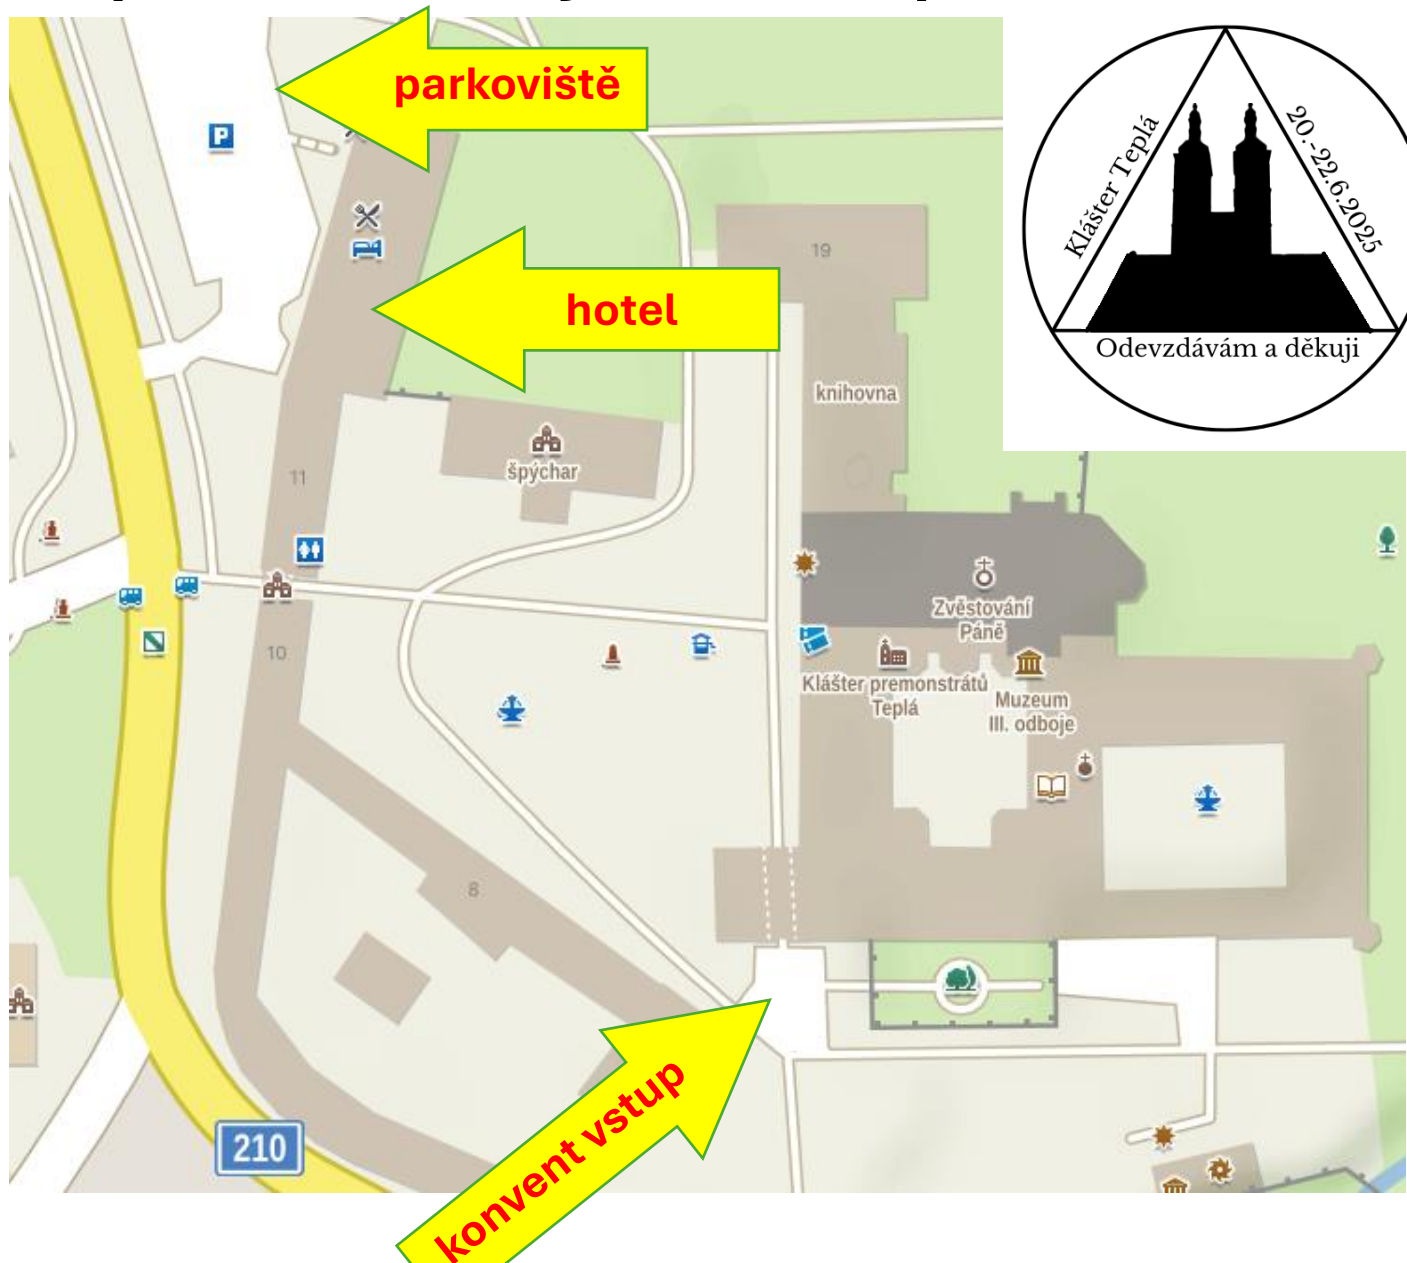

Mapa kláštera s vyznačením prostor AA

PLÁNEK KONVENTU A PRELATURY KLÁŠTERA TEPLÁ

PROSTORY, KTERÉ JSOU ŠEDĚ OZNAČENÉ, NEJSOU PŘÍSTUPNÉ ÚČASTNÍKŮM AKCE

PATRO

(prelatura)

PŘÍZEMÍ

(konvent)